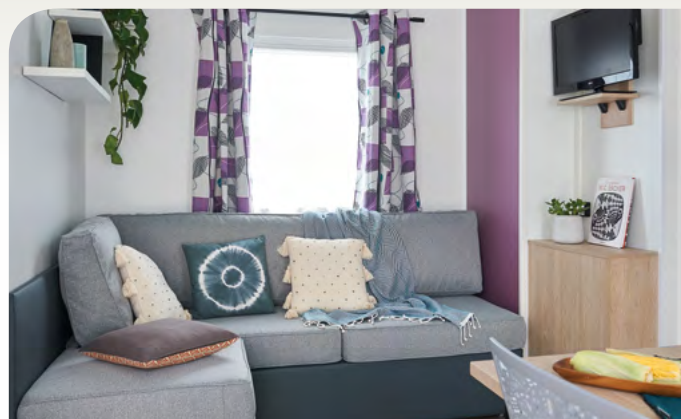

POUR UN INTÉRIEUR QUI VOUS RESSEMBLE

DIMENSIONS	
Superficie en m ²	32
Nombre de chambres	3
Nombre de couchages livrés en standard	6 à 8
Nombre de salles de bain	1
CONSTRUCTION	
Couverture en bac acier de couleur graphite	✓
Couverture en bac acier de couleur Terra Cotta	Option
Gouttière d'angle (descentes intégrées) sur la façade avant	✓
Gouttière d'angle (descentes intégrées) sur la façade arrière	✓
Châssis tout métal	✓
Totem métal de couleur anthracite	✓
Volets factices sur 4 faces sauf fenêtre WC	Option
Détecteur de fumée	✓
BARDAGE ET MENUISERIES EXTÉRIEURES	
BARDAGE	
Bardage vinyle Sand	✓
Bardage vinyle Gris bleuté, Bleuté, Bleu, Oak	Option
Bardage bois plein 16 mm	Option
Bardage bois 1/2 rondin	Option
Bardage PVC Greenwood brun ou moka	Option
MENUISERIES EXTÉRIEURES	
Volets roulants intégrés dans la/les chambres	Option
Porte(s) extérieure(s)	1 : double
Fenêtre beige ou anthracite	Option
Stores moustiquaires (fenêtres chambres uniquement)	Option
ISOLATION	
Thermobulle simple en périphérie, standard à tous les mobil-homes	Option
Laine de verre sous toiture	60 mm
Isolation renforcée : 160 mm sous toiture, Eco-Peg + double thermobulle en périphérie, isolation calorifuge des tuyaux	Option
Film pare-pluie	✓
Isolation sous toiture de 160 mm	Option
Isolation calorifuge des tuyaux	Option
Fil traceur (cordon antigel sur canalisations extérieures équipées d'une protection calorifuge)	Option
SANITAIRES ET SALLE DE BAIN	
Chauffe-eau gaz à allumage électronique (tirage naturel)	X
Chauffe-eau gaz ventouse	✓
Chauffe-eau électrique 50 litres	X
Chauffe-eau électrique 100 litres (angle meuble bas cuisine)	Option
Convecteur électrique 500 W dans la/les salles de bain	Option
Sèche-cheveux	Option
CHAMBRES PARENTS ET INVITÉS	
Voilage fenêtres	Option
Portes pavillons chambres	Option
Convecteur électrique 500 W	Option
Volets roulants	Option
Lit gigogne 2 x 80 x 190 au lieu de 2 lits simples de 80 x 190	Option
Lit en hauteur + lit gigogne de 70 au lieu de 2 lits de 80 x 190	Option
Lit 160 x 200 sur pieds au lieu de 140 x 190 sur pieds	Option
Lit 140 x 190 sur vérous au lieu de 140 x 190 sur pieds	Option
Lit 160 x 200 sur vérous au lieu de 140 x 190 sur pieds	Option
Lit double 140 x 190 au lieu de 2 lits simples	Option
CUISINE	
Voilage pièce de vie	Option
Réfrigérateur top blanc	Option
Réfrigérateur congélateur Lodge blanc	✓
Réfrigérateur congélateur Lodge finition silver	Option
Hotte aspirante avec filtre à charbon	Option
Plaque de cuisson gaz avec Piezzo et Thermocouple blanche / finition silver	4 feux
Range-couverts	Option
Plaque de cuisson électrique blanche	Option
Four électrique blanc	Option
Four gaz inox	Option
Casserolier	Option
Lave-vaisselle 12 couverts blanc / finition silver pose libre	Option
SALON ET REPAS	
Canapé résidentiel (type gamme Élite)	Option
Chaises : type / quantité	Empilable résine / 4 + pliante bois / 2
Table repas	Rectangulaire
Voilage fenêtres	Option
Rideaux fenêtres et porte d'entrée	✓
Convertible	Option
Convecteur électrique 1 000 W dans le salon	✓
DIVERS	
Contacteur à carte	Option
Délesteur sur les convecteurs	Option
Clef pass unique	Option
Extincteur	Option
Support écran plat	Option
Raccordement centralisé des eaux usées	Sur commande
Climatisation	Option