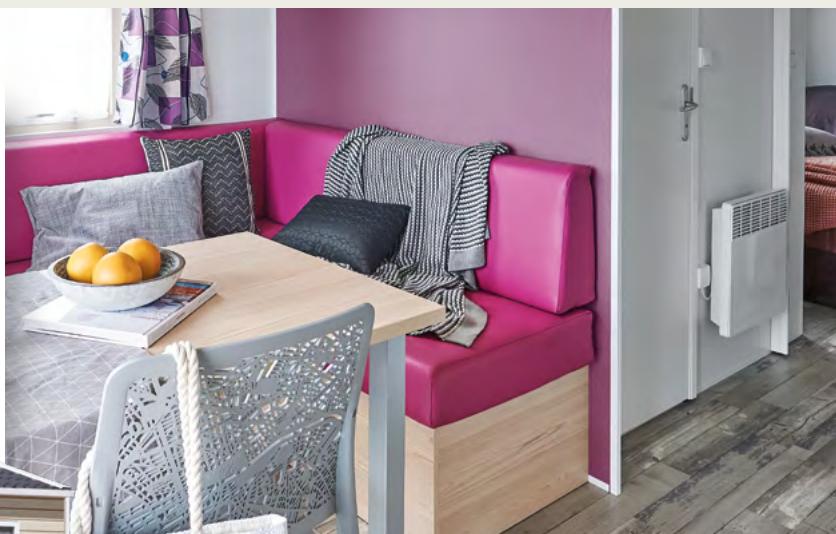

LODGE LO 75TP