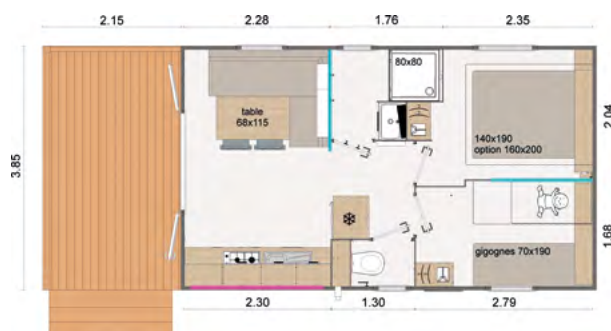

Options de ce modèle

- › Bardage bois
- › Tiroir casseroles
- › Volets roulants dans les chambres
- › Stores moustiquaires dans les chambres
- › Réfrigérateur congélateur blanc
- › Hotte
- › Voilage salon et chambres
- › Lit chambre parentale sur véris
- › Portes sur les meubles pavillons des chambres
- › Convertible (lit tiroir)
- › Isolation renforcée
- › Lave-vaisselle 12 couverts blanc