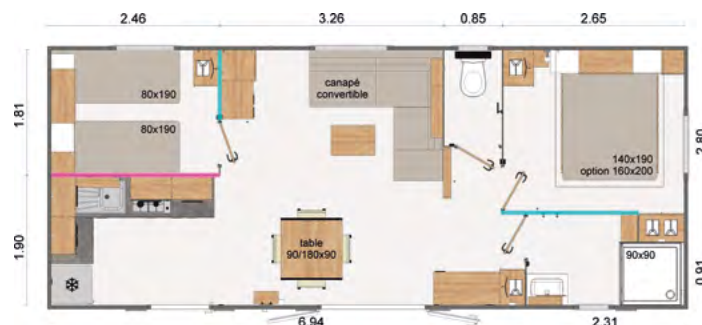

■ Cloisons murales «Rose» ■ Cloisons murales «Gris Galet»

LES AMBIANCES MURALES

LE BARDAGE

LES RIDEAUX

ÉLITE